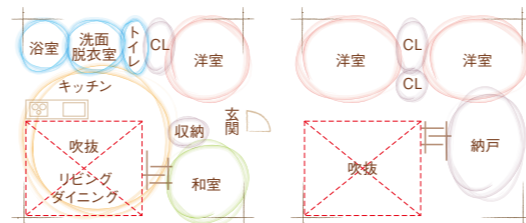

体感してみよう!暮らしを豊かにするひのきのおうち時間 お客様の家 新築体感見学会

3日間 限定開催 **8/8(土)・9/9(日)・10/10(祝)** 10:00~16:00 ※雨天決行
会場:栃木市大平町西山田

ムリな売込みはいたしません。居心地の良いぬくもり空間を自由に体感してください!

Room Layout

ひのきづくしの家 ロフトスタイル

1F:72.00m²(21.78坪) 2F:47.35m²(14.32坪)
合計:119.35m²(36.10坪) ※ポーチは除く